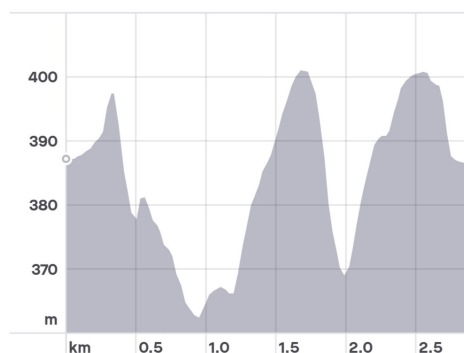

CYKLISTIKA MTB XCO

MAPA

Elevation

Elevation Gain 73 m

Max Elevation 401 m